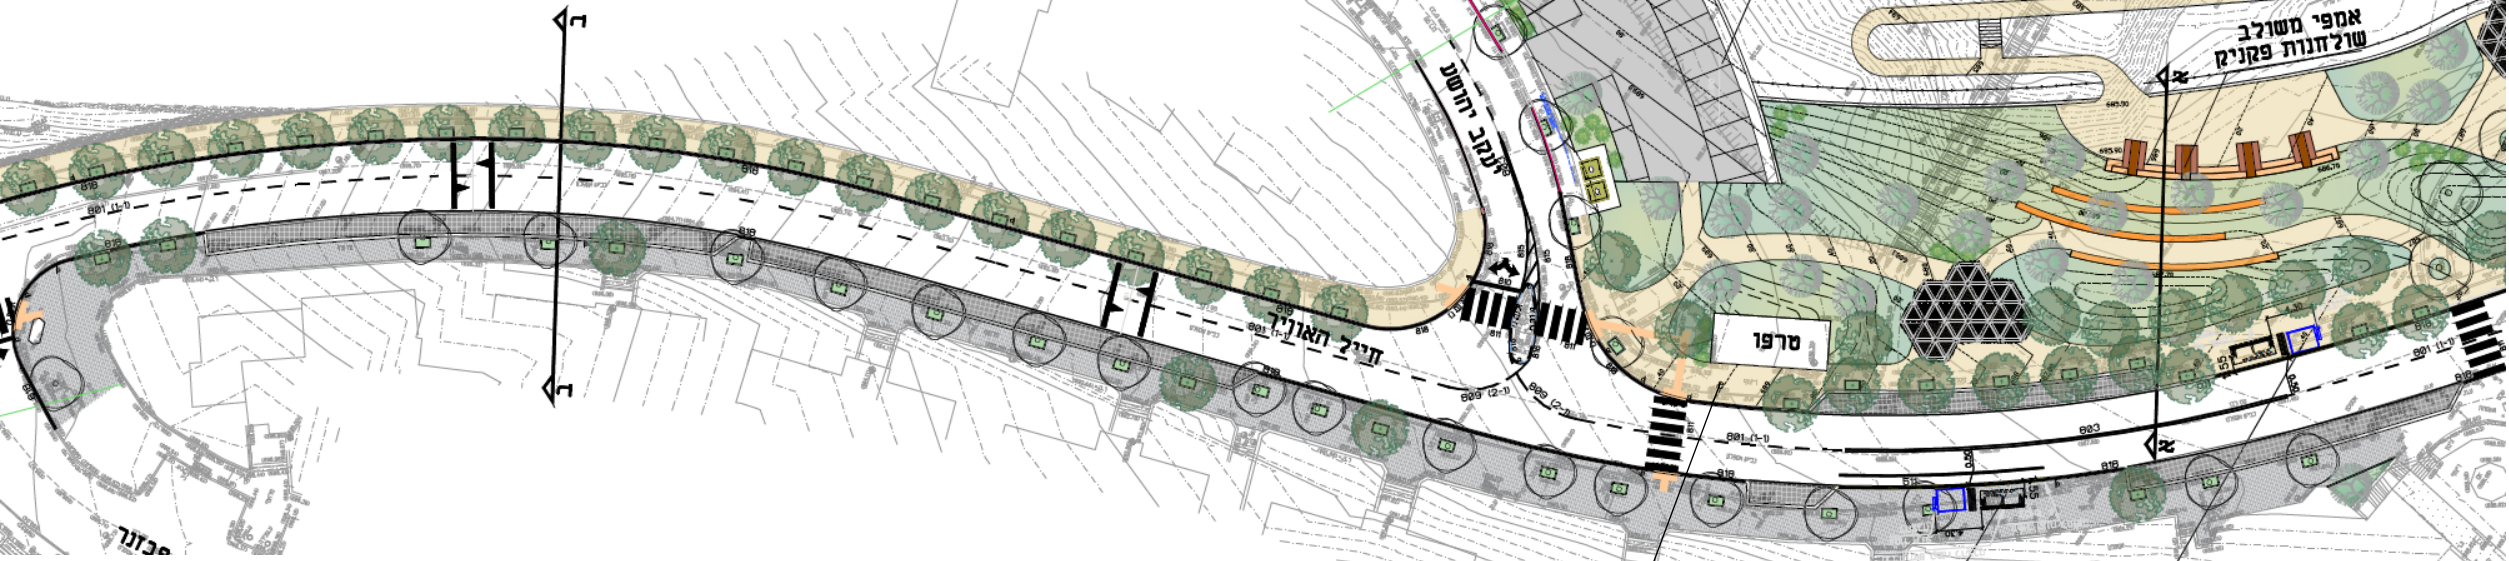

טרפו

גיבון ושביל עוקף
חדר טרפו

תחנת אוטובוס

תחנת אוטובוס

מרכז יחטט

קנייל האויר

* יש להתחשב ב-3 עצים קיימים לשימור ברחבה

מתקני כושר
רחבת גומי
210 מ"ר

פרגולה בשילוב
נדנדות

מתקני כושר

חיל האוויר

פלגת הסוקים הירושלמית

• תודה •

צור וולף אדריכלי נוף
zur wolf landscape architects

• נובמבר 2022 •