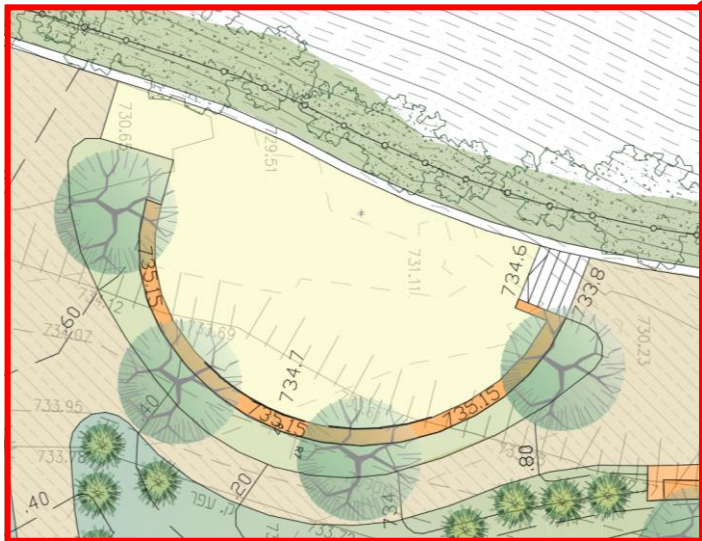

פסגת זאב

• טיילת חייל האוויר • פרוגרמת מתקני משחק •

מבט של הנוף מטיילת חייל האוויר לכיוון צפון-מערב

צור וולף אדריכלי נוף
zur wolf landscape architects

• דצמבר 2022 •

• פסגת זאב • טיילת חייל האוויר • חיבורים קיימים לואדי

מתקני פעילות אתגרית
טרמפולינותו מסלול מכשולים
100 מ"ר

מתקני פעילות אתגרית
טרמפולינות\ מסלול מכשולים
100 מ"ר

מתקני פעילות לגיל השלישי
רחבת גומי עטופה בספסל ישיבה
85 מ"ר

מתקני פעילות לגיל השלישי
רחבת גומי עטופה בספסל ישיבה
85 מ"ר

△
א

מתקני משחק לפעוטות
רחבת גומי עם הצללה
עדיפות למתקן עם צורה נוכחות אייקונית
(למשל כמו "המפלצת")
400 מ"ר

מתקני משחק לפעוטות
רחבת גומי עם הצללה
עדיפות למתקן עם צורה נוכחות אייקונית
(למשל כמו "המפלצת")
200 מ"ר