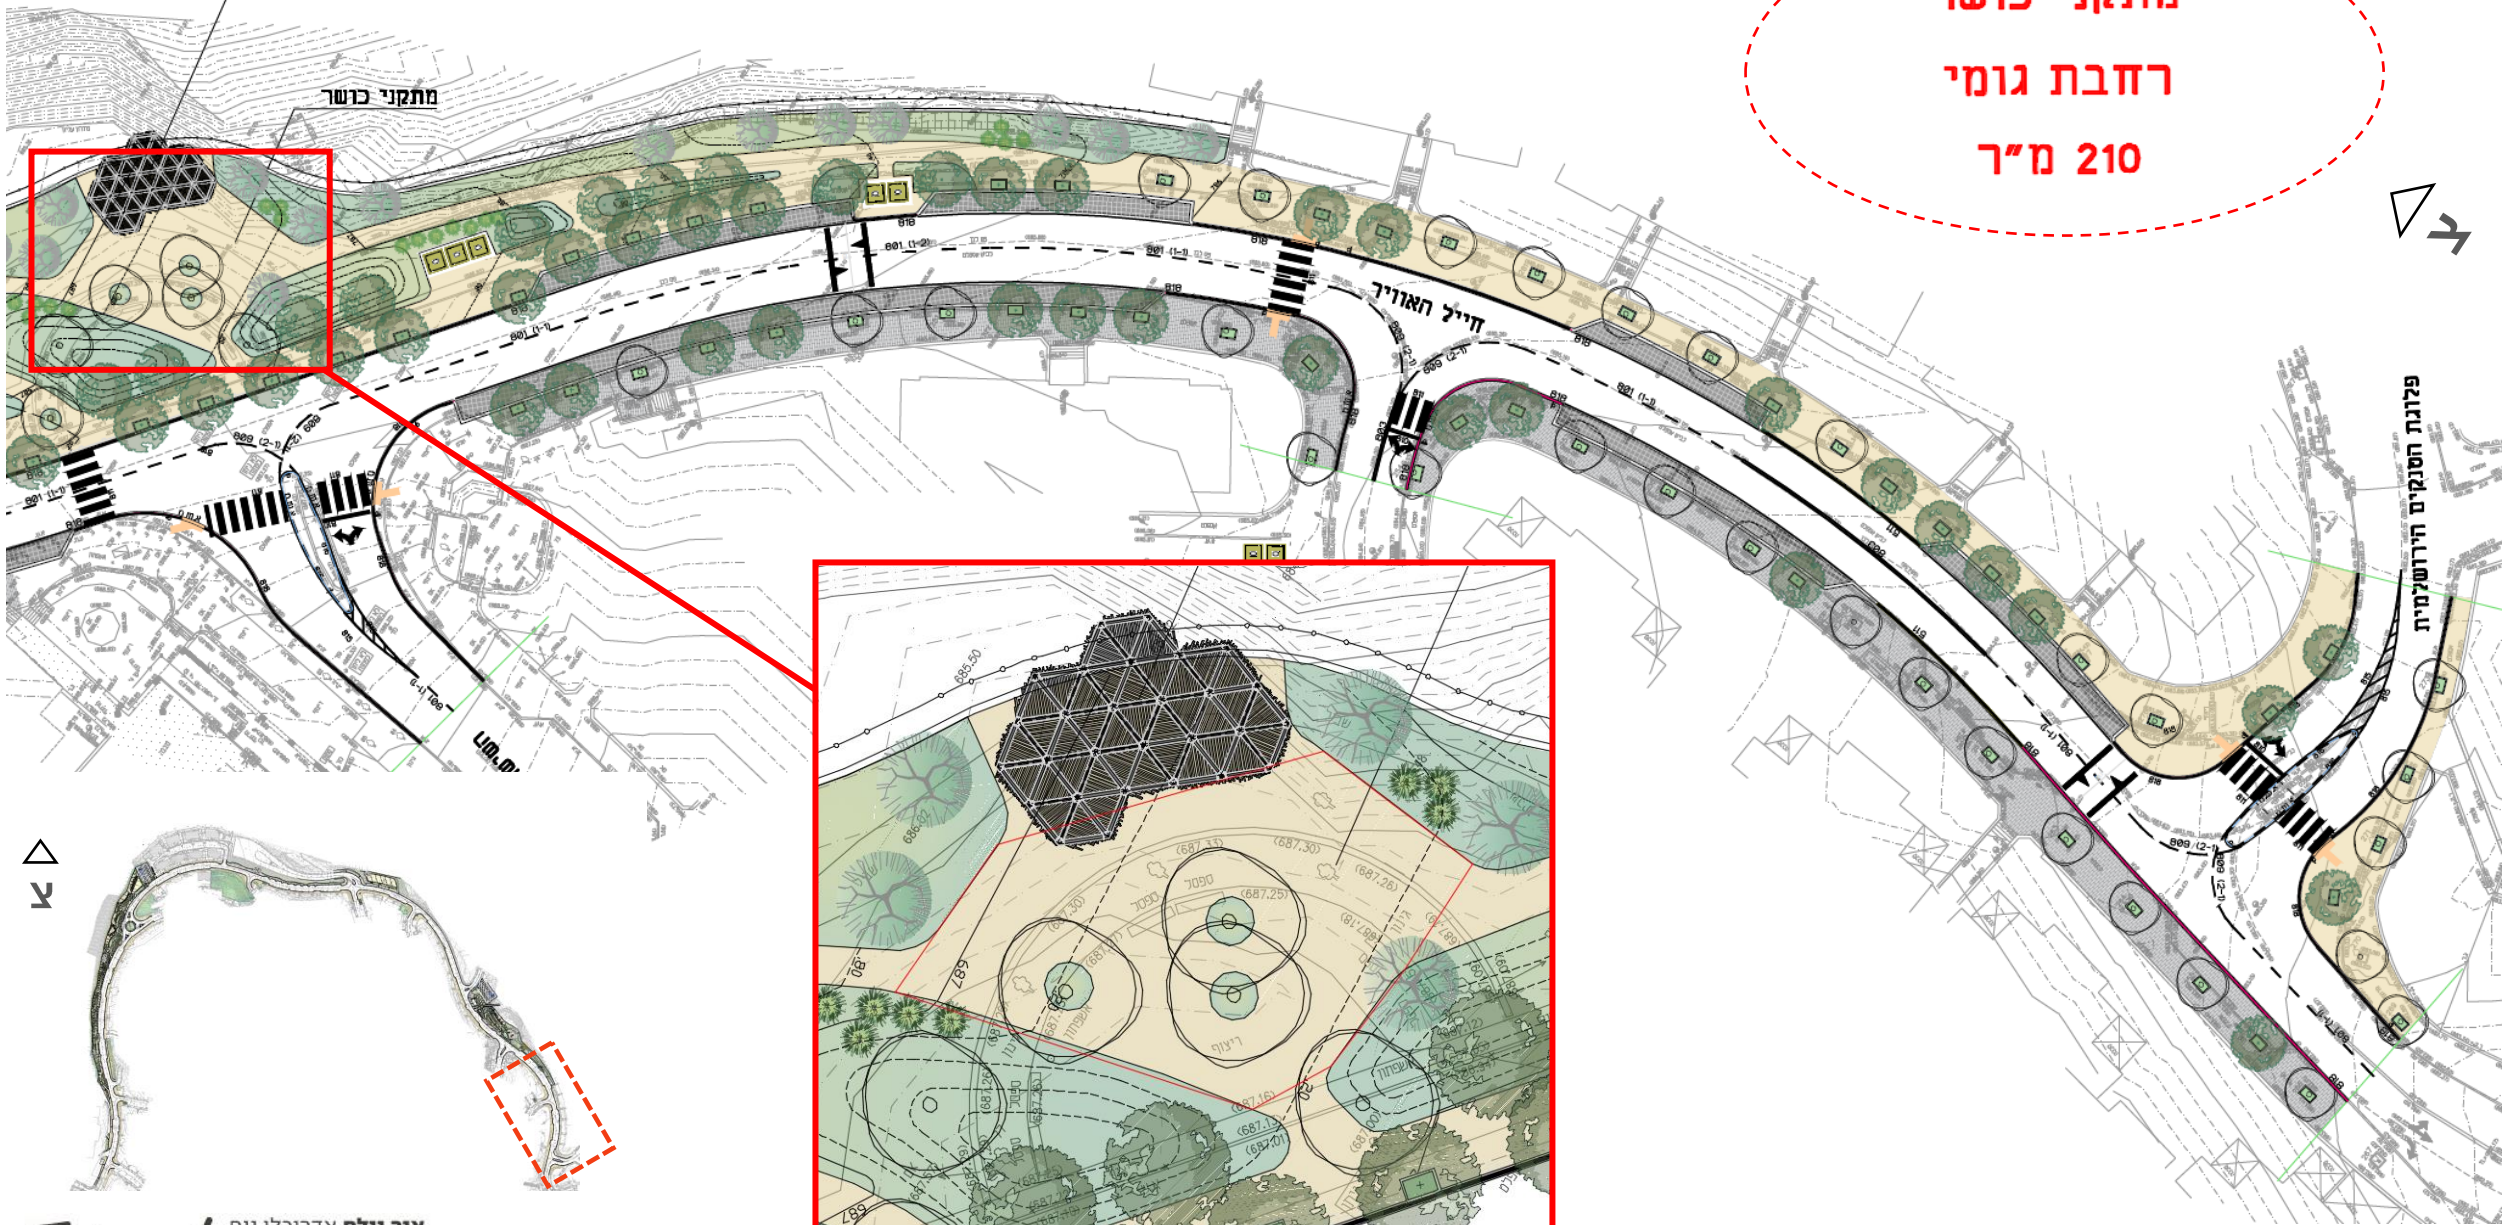

טרפו

גיבון ושביל עוקף
חדר טרפו

תחנת אוטובוס

תחנת אוטובוס

מרכז יחטט

קנייל האויר

* יש להתחשב ב-3 עצים קיימים לשימור ברחבה

מתקני כושר
רחבת גומי
210 מ"ר

פרגולה בשילוב
נדנדות

מתקני כושר

חיל האוויר

פלגת הסוקים הירושלמית

• תודה •

צור וולף אדריכלי נוף
zur wolf landscape architects

• נובמבר 2022 •