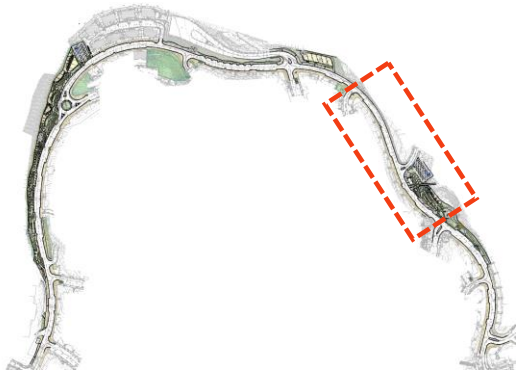

טרפו

גיבון ושביל עוקף
חדר טרפו

תחנת אוטובוס

תחנת אוטובוס

מרכז יחטט

קנייל האויר

* יש להתחשב ב-3 עצים קיימים לשימור ברחבה

מתקני כושר
רחבת גומי
210 מ"ר

פרגולה בשילוב
נדנדות

מתקני כושר

חיל האוויר

פלגת הסוקים הירושלמית

• תודה •

צור וולף אדריכלי נוף
zur wolf landscape architects

• נובמבר 2022 •