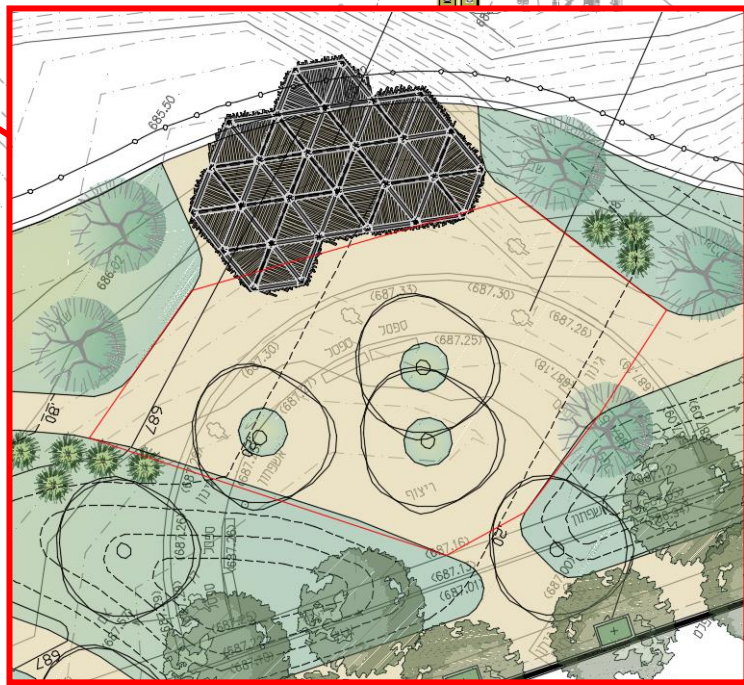

טרפו

גיבון ושביל עוקף
חדר טרפו

תחנת אוטובוס

תחנת אוטובוס

מרכז יחטט

קנייל האויר

* יש להתחשב ב-3 עצים קיימים לשימור ברחבה

מתקני כושר
רחבת גומי
210 מ"ר

פרגולה בשילוב
נדנדות

מתקני כושר

חיל האוויר

פלגת הסוקים הירושלמית

• תודה •

צור וולף אדריכלי נוף
zur wolf landscape architects

• נובמבר 2022 •