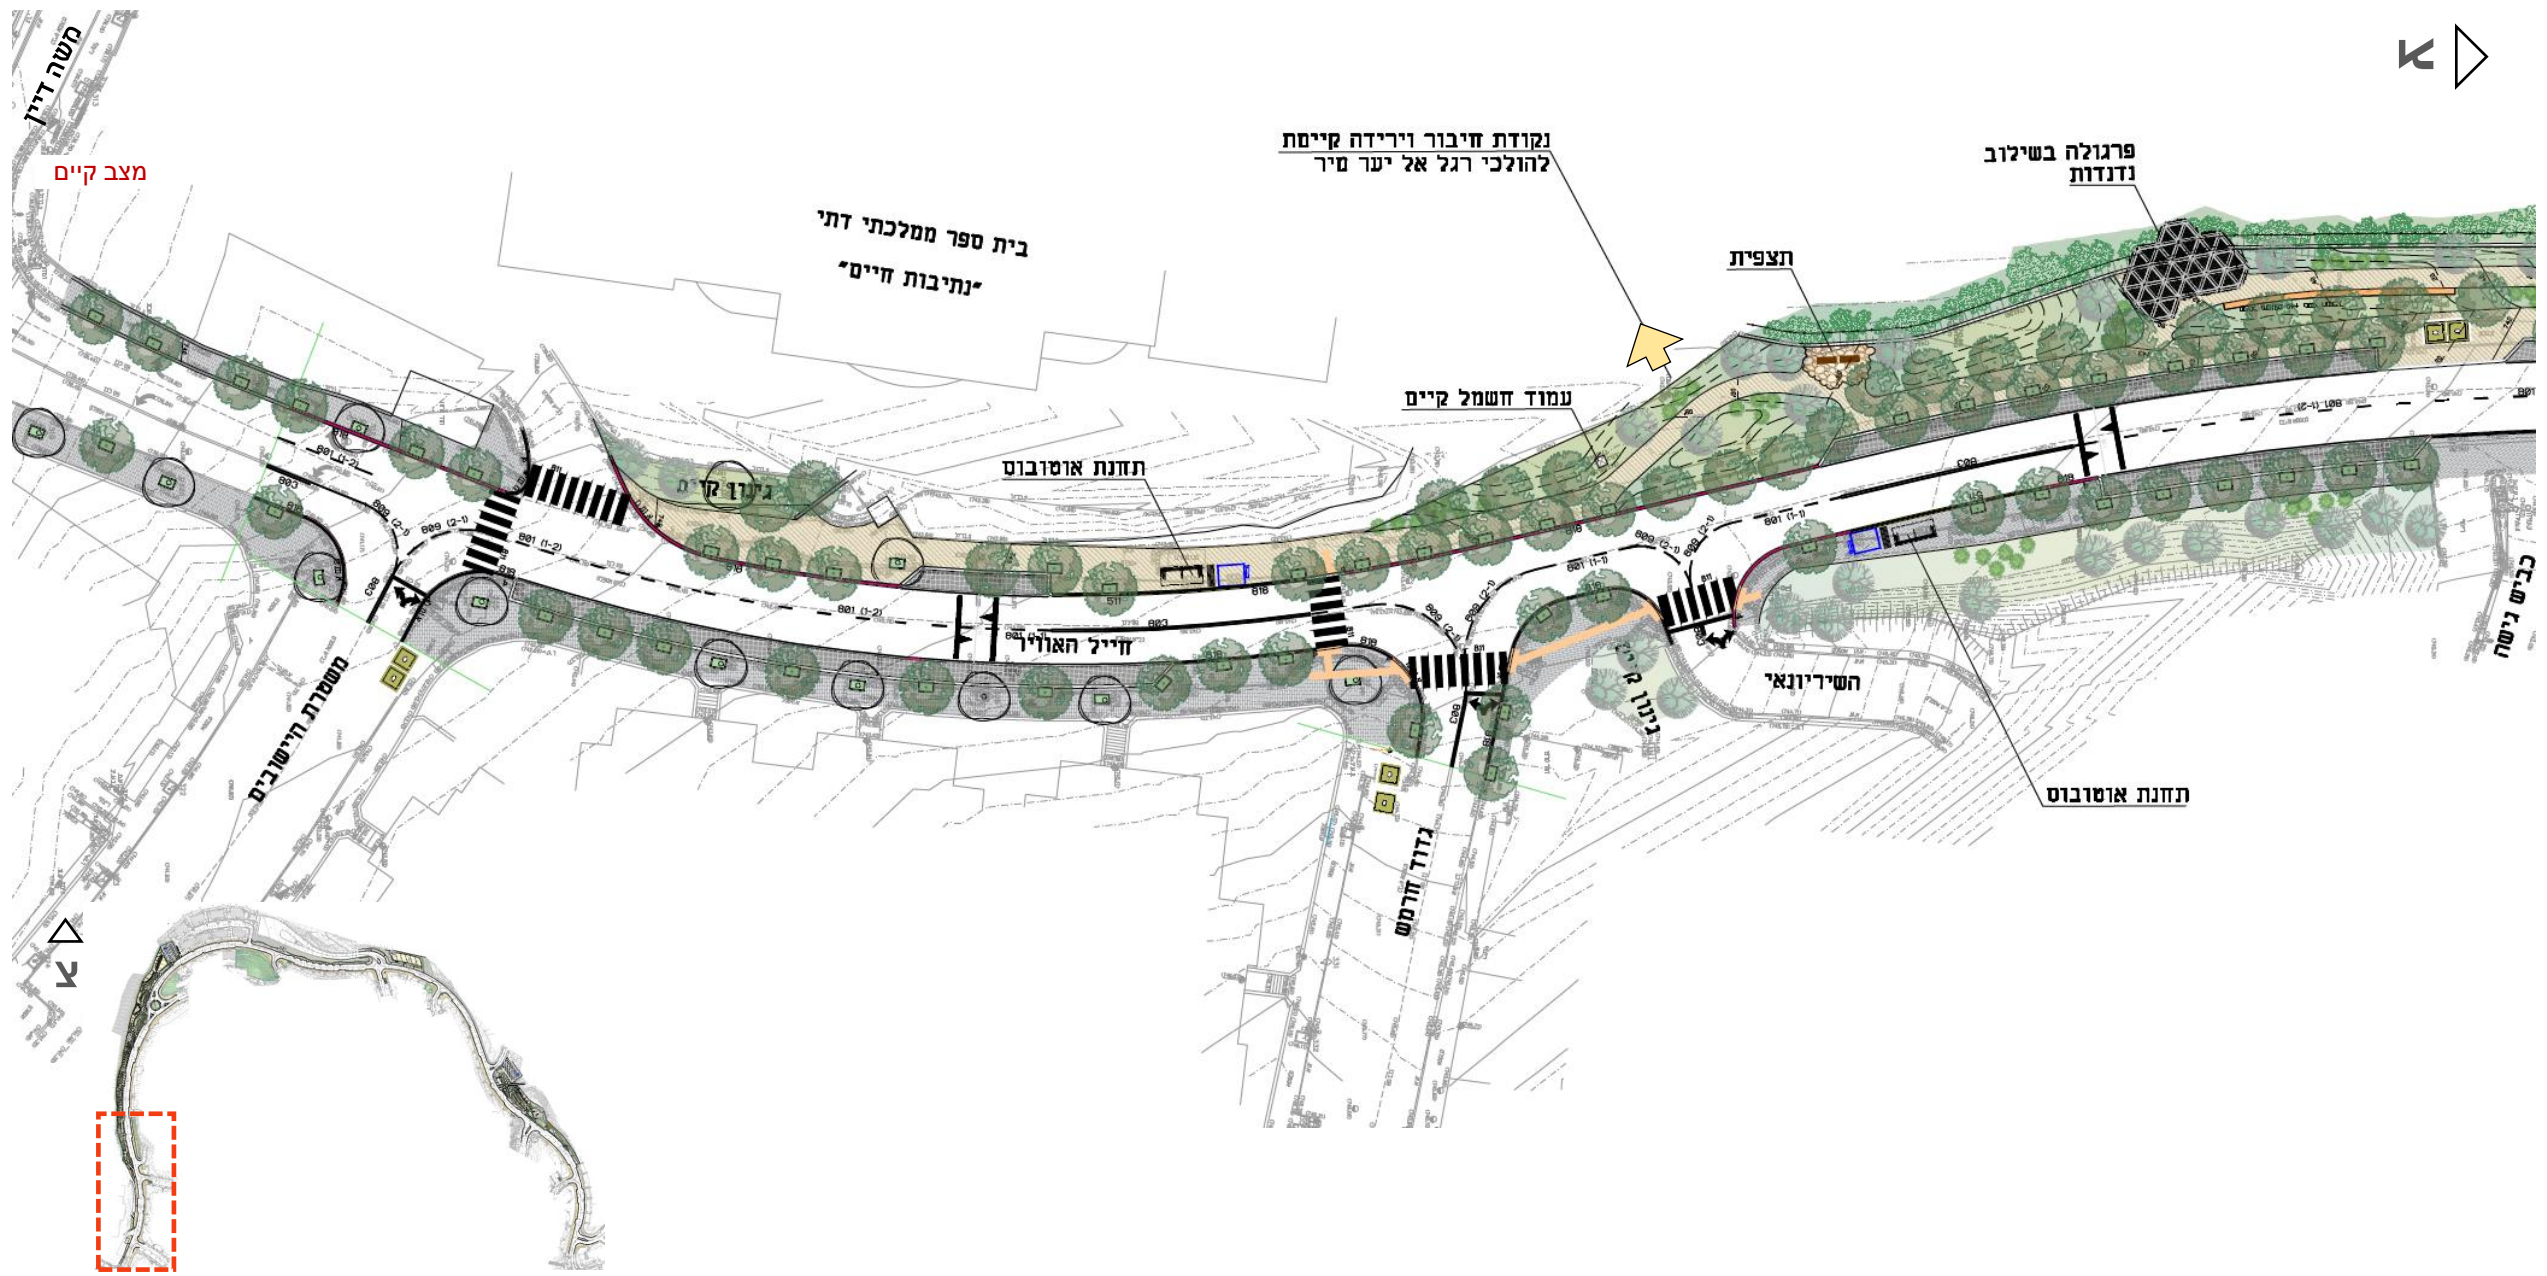

פסגת זאב

• טיילת חייל האוויר • פרוגרמת מתקני משחק •

מבט של הנוף מטיילת חייל האוויר לכיוון צפון-מערב

צור וולף אדריכלי נוף
zur wolf landscape architects

• דצמבר 2022 •

• פסגת זאב • טיילת חייל האוויר • חיבורים קיימים לואדי

מתקני פעילות אתגרית
טרמפולינותו מסלול מכשולים
100 מ"ר

מתקני פעילות אתגרית
טרמפולינות\ מסלול מכשולים
100 מ"ר

מתקני פעילות לגיל השלישי
רחבת גומי עטופה בספסל ישיבה
85 מ"ר

מתקני פעילות לגיל השלישי
רחבת גומי עטופה בספסל ישיבה
85 מ"ר

△
א

מתקני משחק לפעוטות
רחבת גומי עם הצללה
עדיפות למתקן עם צורה נוכחות אייקונית
(למשל כמו "המפלצת")
400 מ"ר

מתקני משחק לפעוטות
רחבת גומי עם הצללה
עדיפות למתקן עם צורה נוכחות אייקונית
(למשל כמו "המפלצת")
200 מ"ר

טרפו

גיבון ושביל עוקף
חדר טרפו

תחנת אוטובוס

תחנת אוטובוס

מרכז יחטט

קנייל האויר

* יש להתחשב ב-3 עצים קיימים לשימור ברחבה

מתקני כושר
רחבת גומי
210 מ"ר