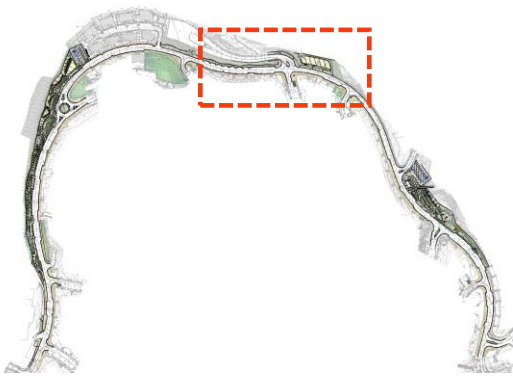

מתקני משחק
רחבת גומי עם הצללה
מתקני משחק מעץ במראה טבעי
600 מ"ר