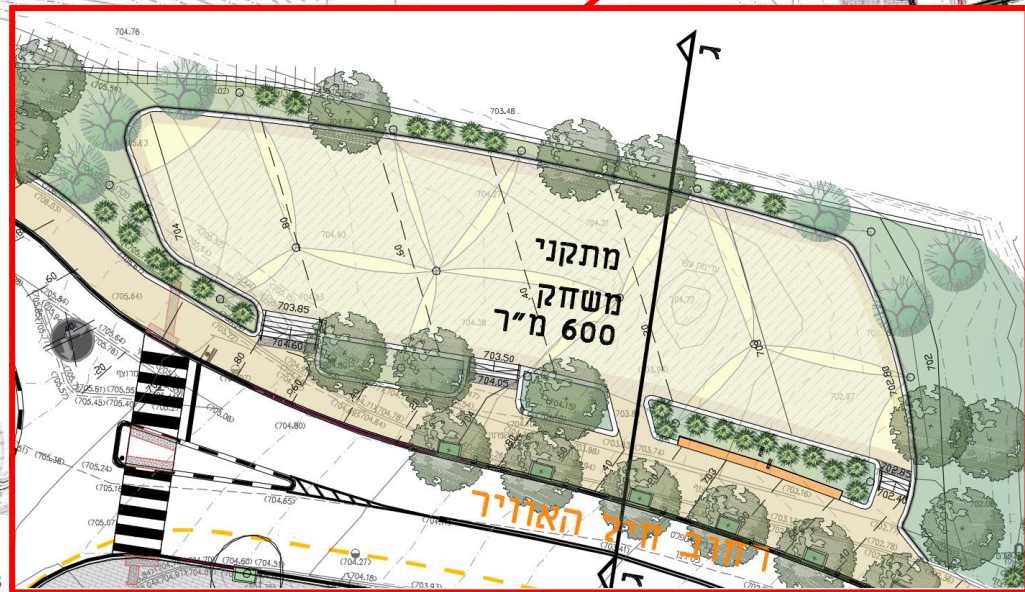

מתקני משחק
רחבת גומי עם הצללה
מתקני משחק מעץ במראה טבעי
550 מ"ר