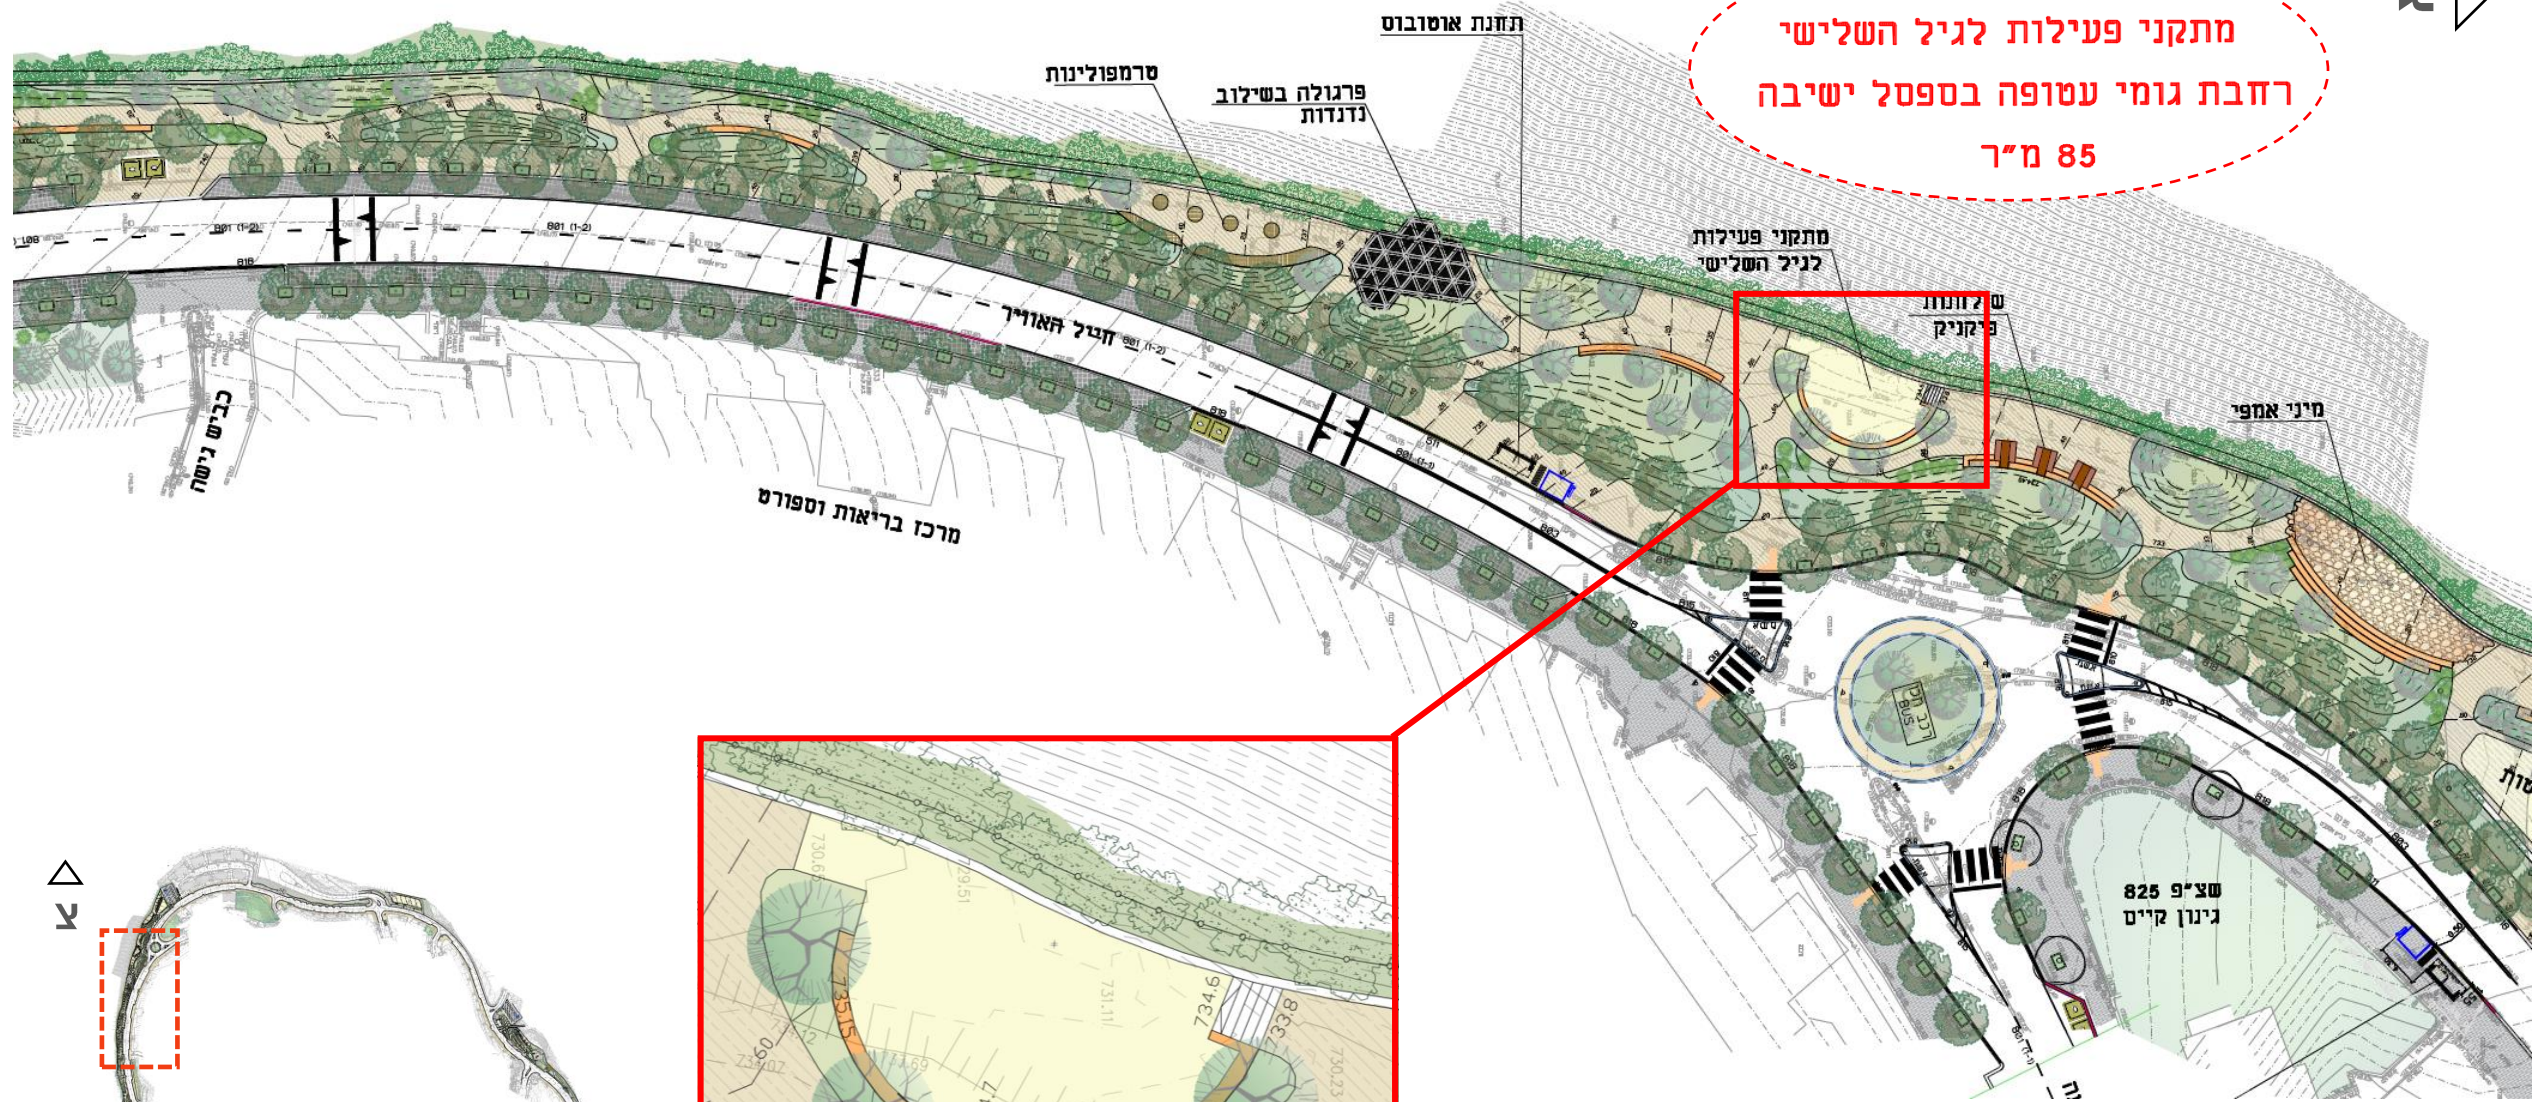

פסגת זאב

• טיילת חייל האוויר • פרוגרמת מתקני משחק •

מבט של הנוף מטיילת חייל האוויר לכיוון צפון-מערב

צור וולף אדריכלי נוף
zur wolf landscape architects

• דצמבר 2022 •

• פסגת זאב • טיילת חייל האוויר • חיבורים קיימים לואדי

מתקני פעילות אתגרית
טרמפולינותו מסלול מכשולים
100 מ"ר

מתקני פעילות אתגרית
טרמפולינות\ מסלול מכשולים
100 מ"ר

מתקני פעילות לגיל השלישי
רחבת גומי עטופה בספסל ישיבה
85 מ"ר

מתקני פעילות לגיל השלישי
רחבת גומי עטופה בספסל ישיבה
85 מ"ר

△
א

מתקני משחק לפעוטות
רחבת גומי עם הצללה
עדיפות למתקן עם צורה נוכחות אייקונית
(למשל כמו "המפלצת")
400 מ"ר

מתקני משחק לפעוטות
רחבת גומי עם הצללה
עדיפות למתקן עם צורה נוכחות אייקונית
(למשל כמו "המפלצת")
200 מ"ר

טרפו

גיבון ושביל עוקף
חדר טרפו

תחנת אוטובוס

תחנת אוטובוס

מרכז יחטט

קנייל האויר

* יש להתחשב ב-3 עצים קיימים לשימור ברחבה

מתקני כושר
רחבת גומי
210 מ"ר