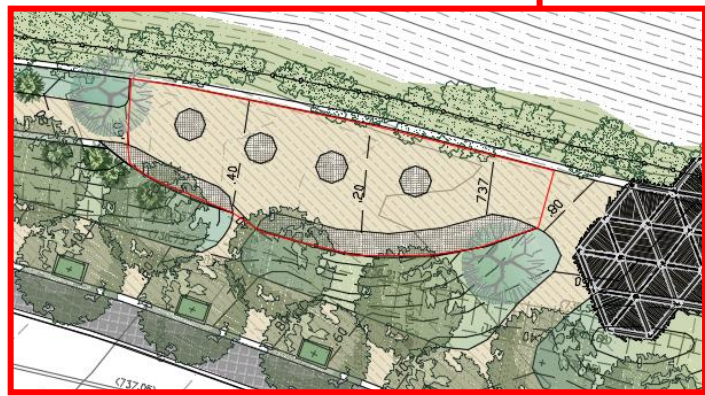

פסגת זאב

• טיילת חייל האוויר • פרוגרמת מתקני משחק •

מבט של הנוף מטיילת חייל האוויר לכיוון צפון-מערב

צור וולף אדריכלי נוף
zur wolf landscape architects

• דצמבר 2022 •

• פסגת זאב • טיילת חייל האוויר • חיבורים קיימים לואדי

מתקני פעילות אתגרית
טרמפולינותו מסלול מכשולים
100 מ"ר

מתקני פעילות אתגרית
טרמפולינות\ מסלול מכשולים
100 מ"ר

מתקני פעילות לגיל השלישי
רחבת גומי עטופה בספסל ישיבה
85 מ"ר

מתקני פעילות לגיל השלישי
רחבת גומי עטופה בספסל ישיבה
85 מ"ר

△
א

מתקני משחק לפעוטות
רחבת גומי עם הצללה
עדיפות למתקן עם צורה נוכחות אייקונית
(למשל כמו "המפלצת")
400 מ"ר

מתקני משחק לפעוטות
רחבת גומי עם הצללה
עדיפות למתקן עם צורה נוכחות אייקונית
(למשל כמו "המפלצת")
200 מ"ר

טרפו

גיבון ושביל עוקף
חדר טרפו

תחנת אוטובוס

תחנת אוטובוס

מרכז יחטט

קנייל האויר

* יש להתחשב ב-3 עצים קיימים לשימור ברחבה

מתקני כושר
רחבת גומי
210 מ"ר