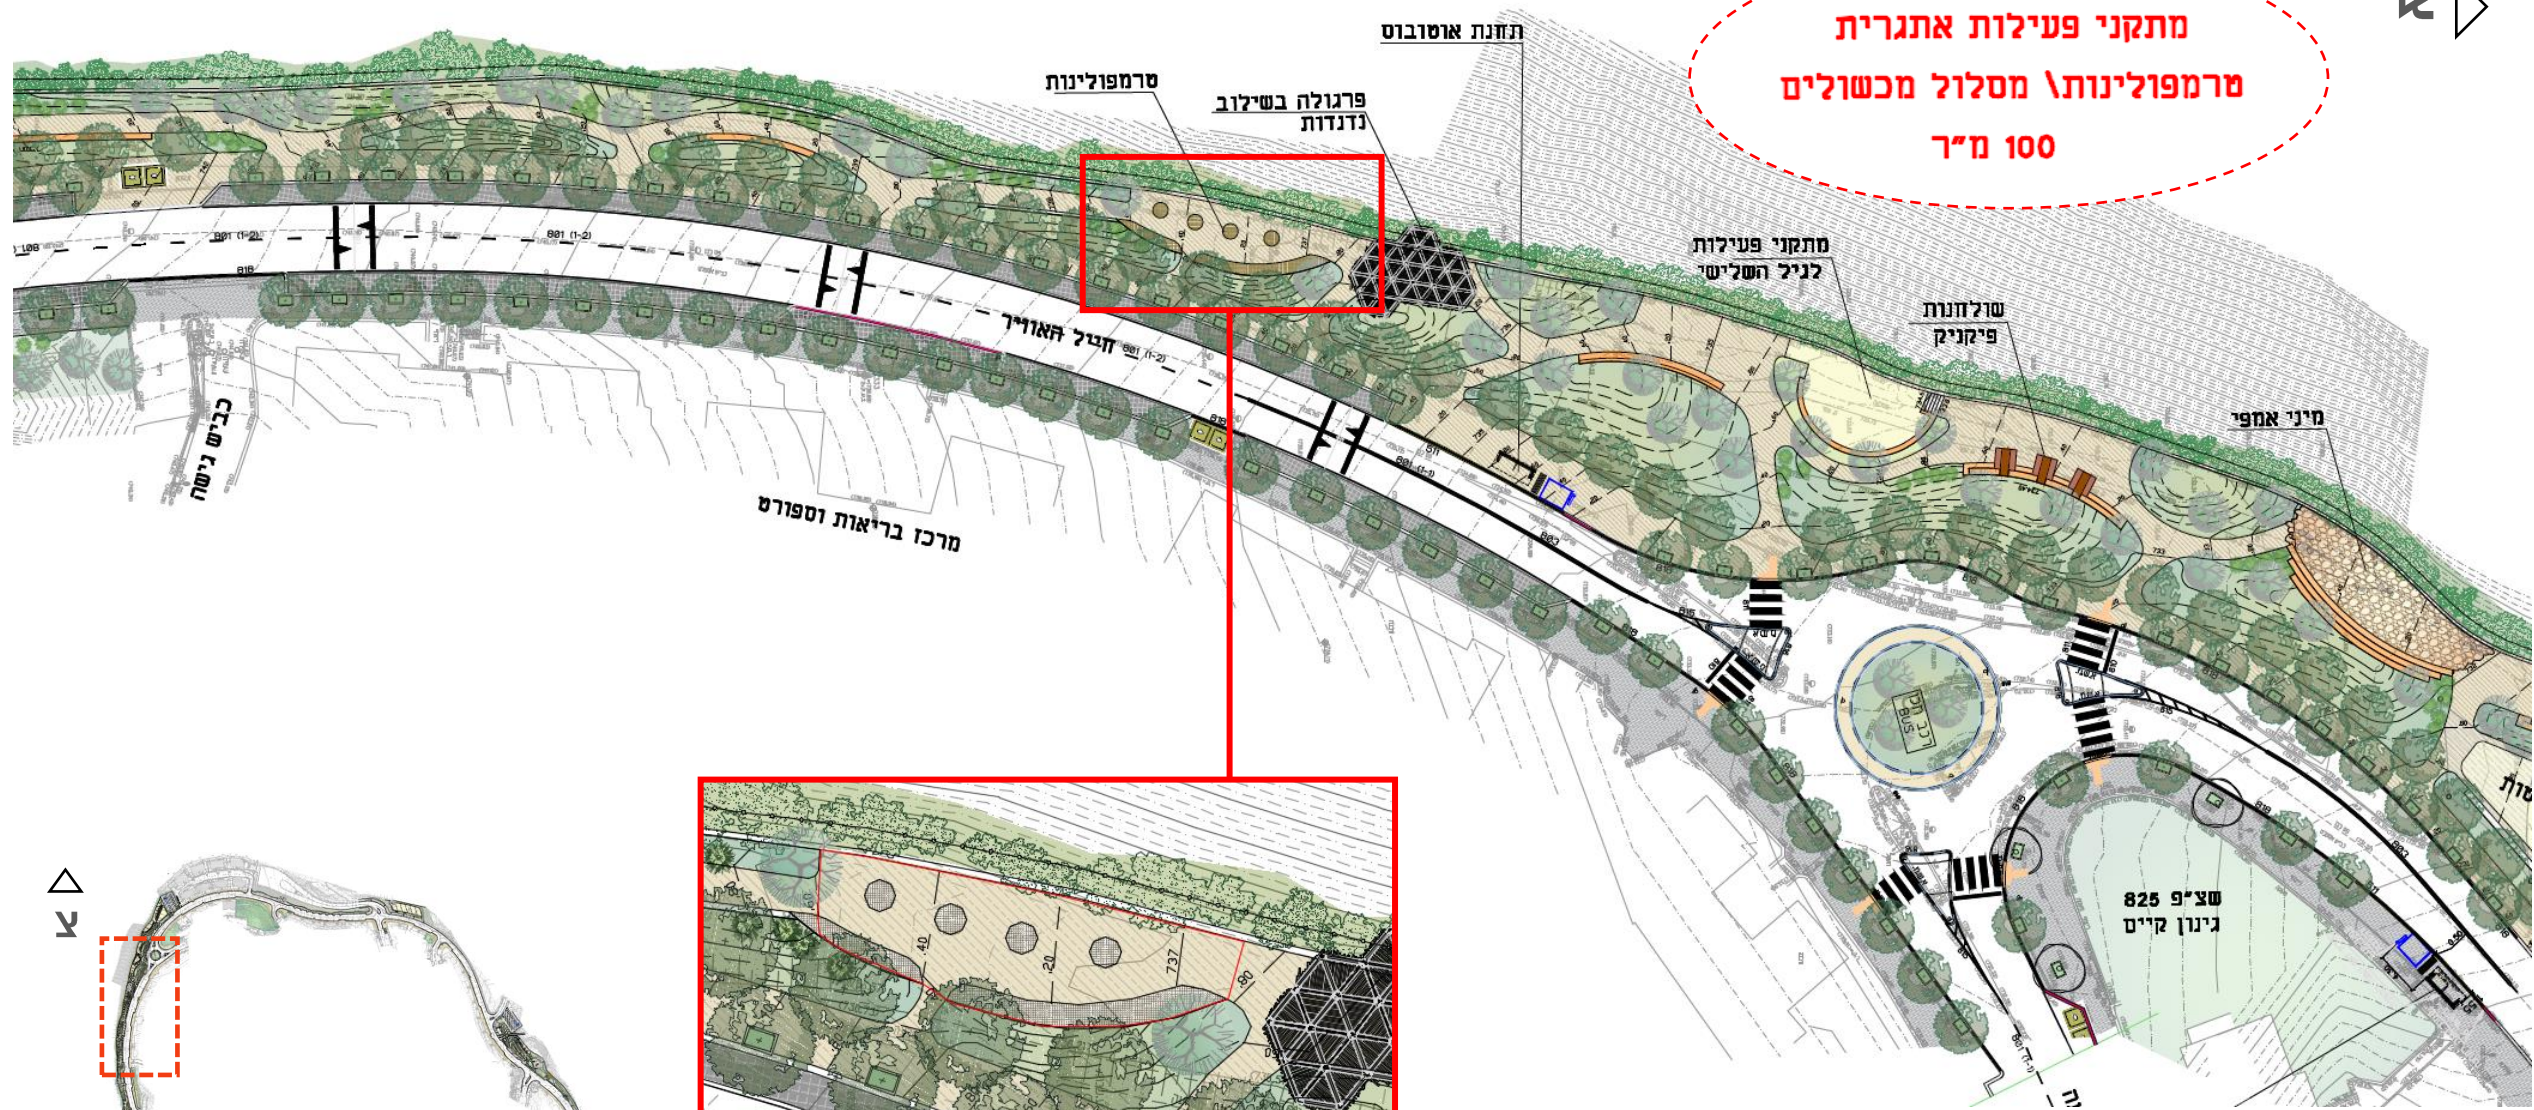

פסגת זאב

• טיילת חייל האוויר • פרוגרמת מתקני משחק •

מבט של הנוף מטיילת חייל האוויר לכיוון צפון-מערב

צור וולף אדריכלי נוף
zur wolf landscape architects

• דצמבר 2022 •

• פסגת זאב • טיילת חייל האוויר • חיבורים קיימים לואדי

מתקני פעילות אתגרית
טרמפולינותו מסלול מכשולים
100 מ"ר

מתקני פעילות אתגרית
טרמפולינות\ מסלול מכשולים
100 מ"ר

מתקני פעילות לגיל השלישי
רחבת גומי עטופה בספסל ישיבה
85 מ"ר

מתקני פעילות לגיל השלישי
רחבת גומי עטופה בספסל ישיבה
85 מ"ר

△
א

מתקני משחק לפעוטות
רחבת גומי עם הצללה
עדיפות למתקן עם צורה נוכחות אייקונית
(למשל כמו "המפלצת")
400 מ"ר

מתקני משחק לפעוטות
רחבת גומי עם הצללה
עדיפות למתקן עם צורה נוכחות אייקונית
(למשל כמו "המפלצת")
200 מ"ר

טרפו

גיבון ושביל עוקף
חדר טרפו

תחנת אוטובוס

תחנת אוטובוס

מרכז יחטט

קנייל האויר

* יש להתחשב ב-3 עצים קיימים לשימור ברחבה

מתקני כושר
רחבת גומי
210 מ"ר