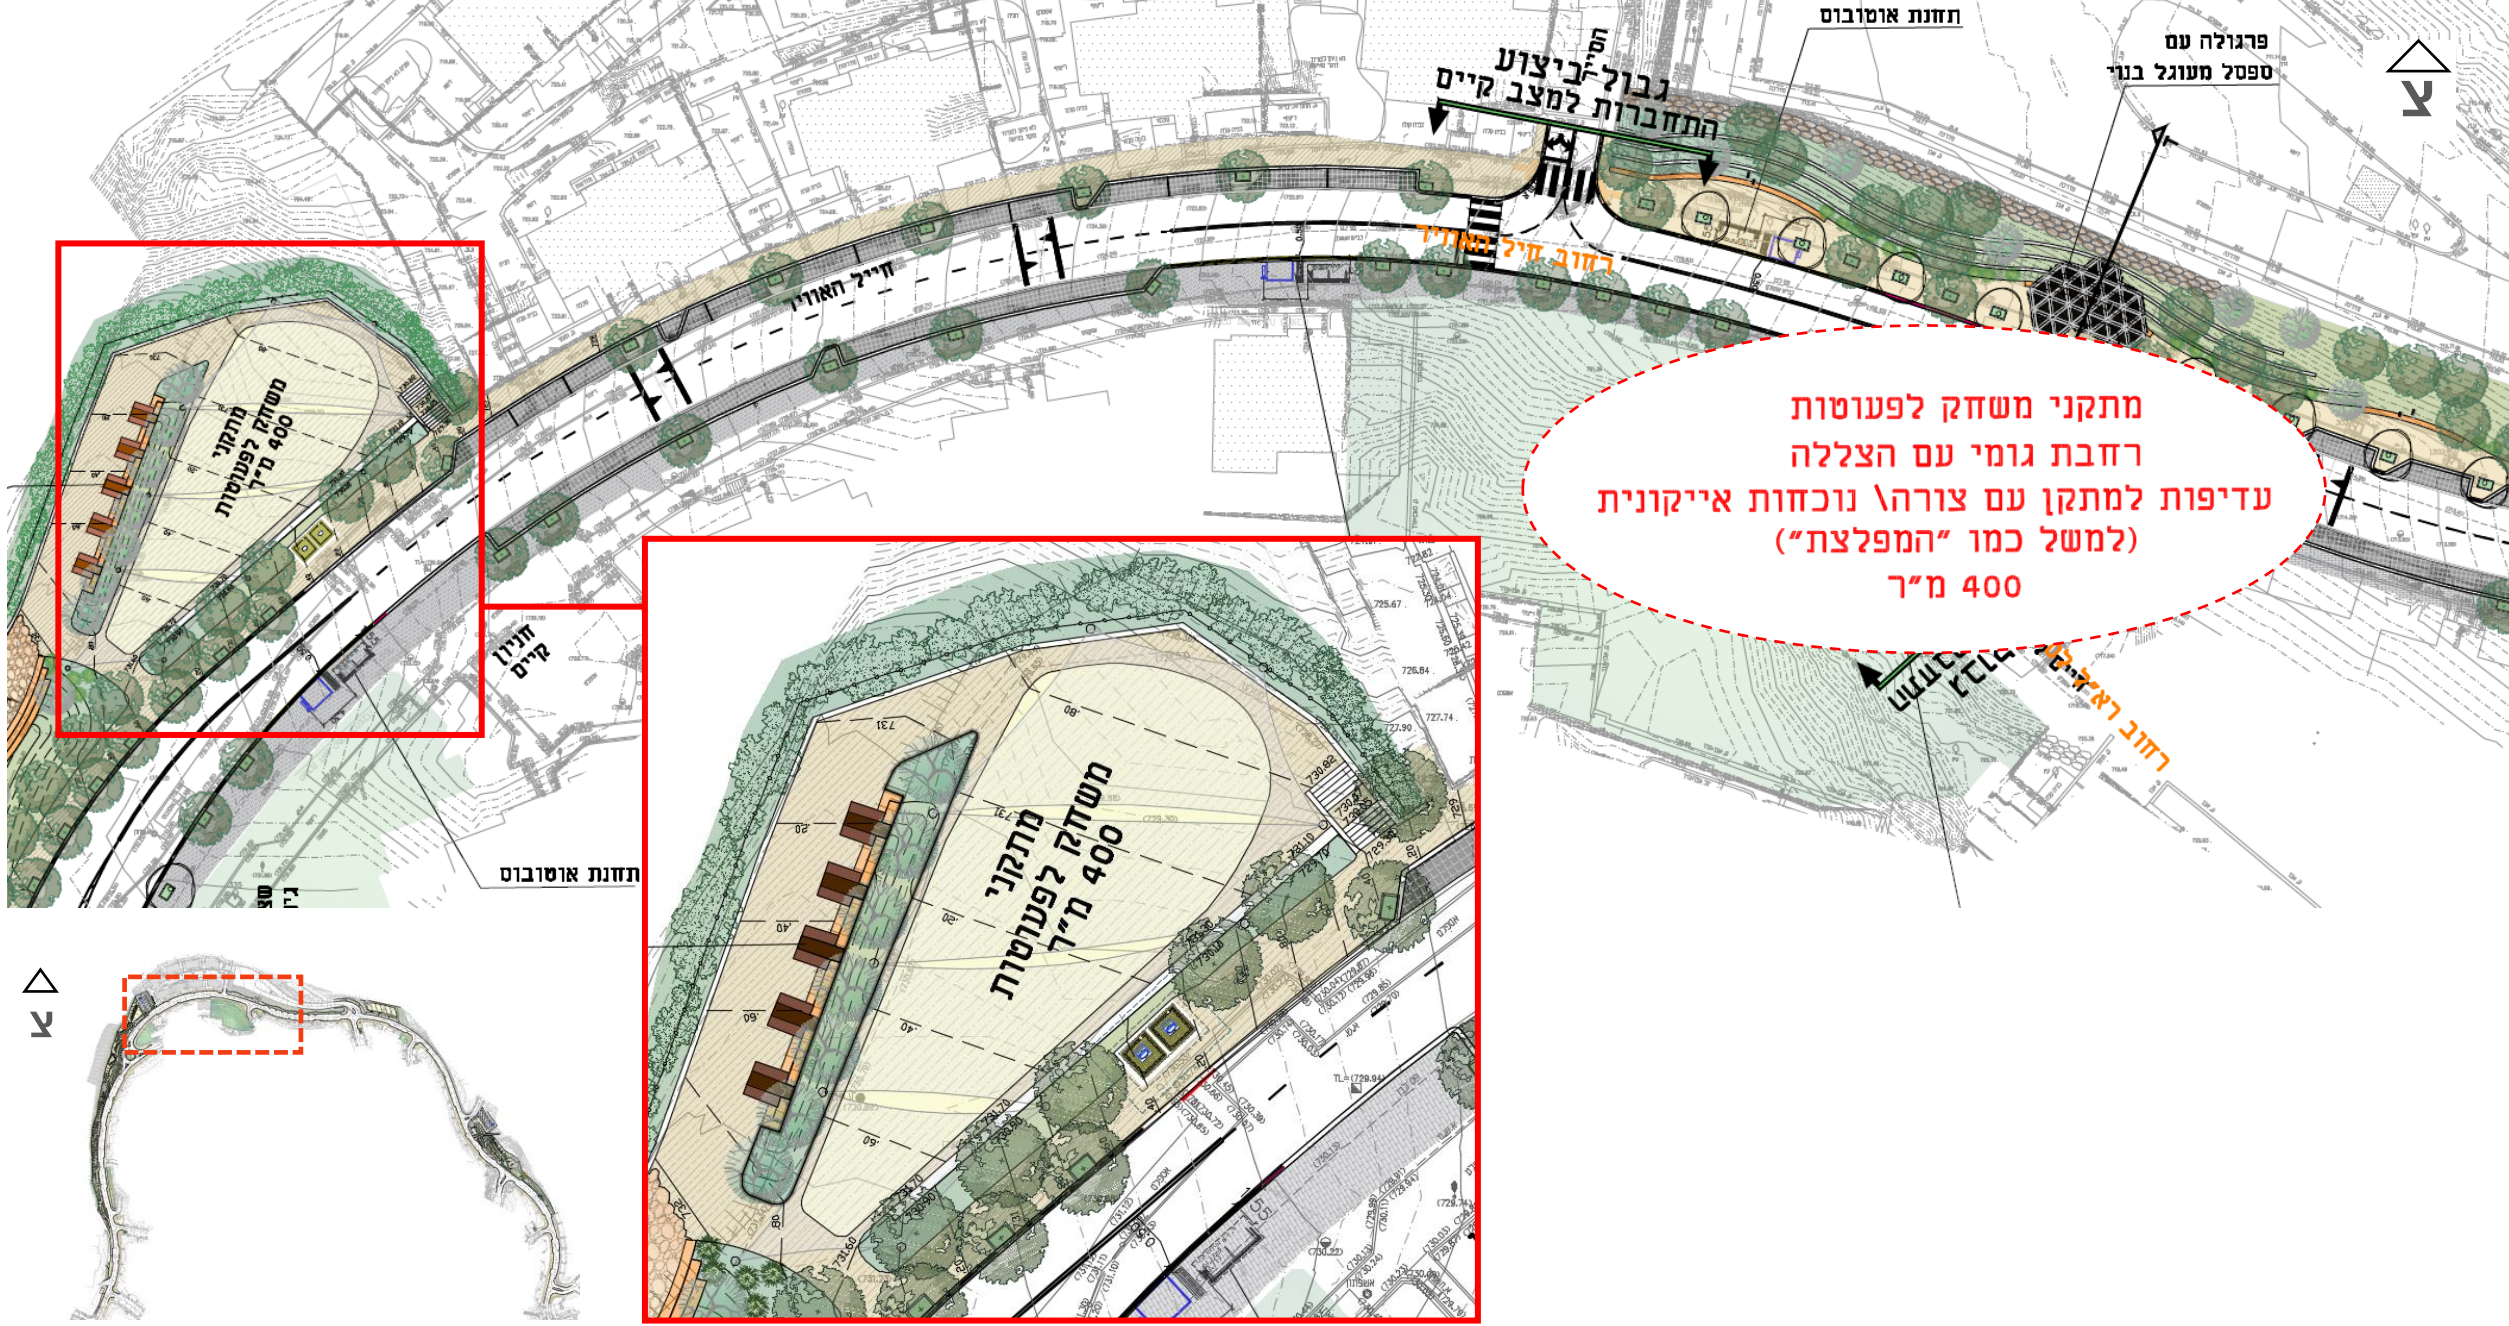

פסגת זאב

• טיילת חייל האוויר • פרוגרמת מתקני משחק •

מבט של הנוף מטיילת חייל האוויר לכיוון צפון-מערב

צור וולף אדריכלי נוף
zur wolf landscape architects

• דצמבר 2022 •

• פסגת זאב • טיילת חייל האוויר • חיבורים קיימים לואדי

מתקני פעילות אתגרית
טרמפולינותו מסלול מכשולים
100 מ"ר

מתקני פעילות אתגרית
טרמפולינות\ מסלול מכשולים
100 מ"ר

מתקני פעילות לגיל השלישי
רחבת גומי עטופה בספסל ישיבה
85 מ"ר

מתקני פעילות לגיל השלישי
רחבת גומי עטופה בספסל ישיבה
85 מ"ר

△
א

מתקני משחק לפעוטות
רחבת גומי עם הצללה
עדיפות למתקן עם צורה נוכחות אייקונית
(למשל כמו "המפלצת")
400 מ"ר

מתקני משחק לפעוטות
רחבת גומי עם הצללה
עדיפות למתקן עם צורה נוכחות אייקונית
(למשל כמו "המפלצת")
200 מ"ר

טרפו

גיבון ושביל עוקף
חדר טרפו

תחנת אוטובוס

תחנת אוטובוס

מרכז יחטט

קנייל האויר

* יש להתחשב ב-3 עצים קיימים לשימור ברחבה

מתקני כושר
רחבת גומי
210 מ"ר