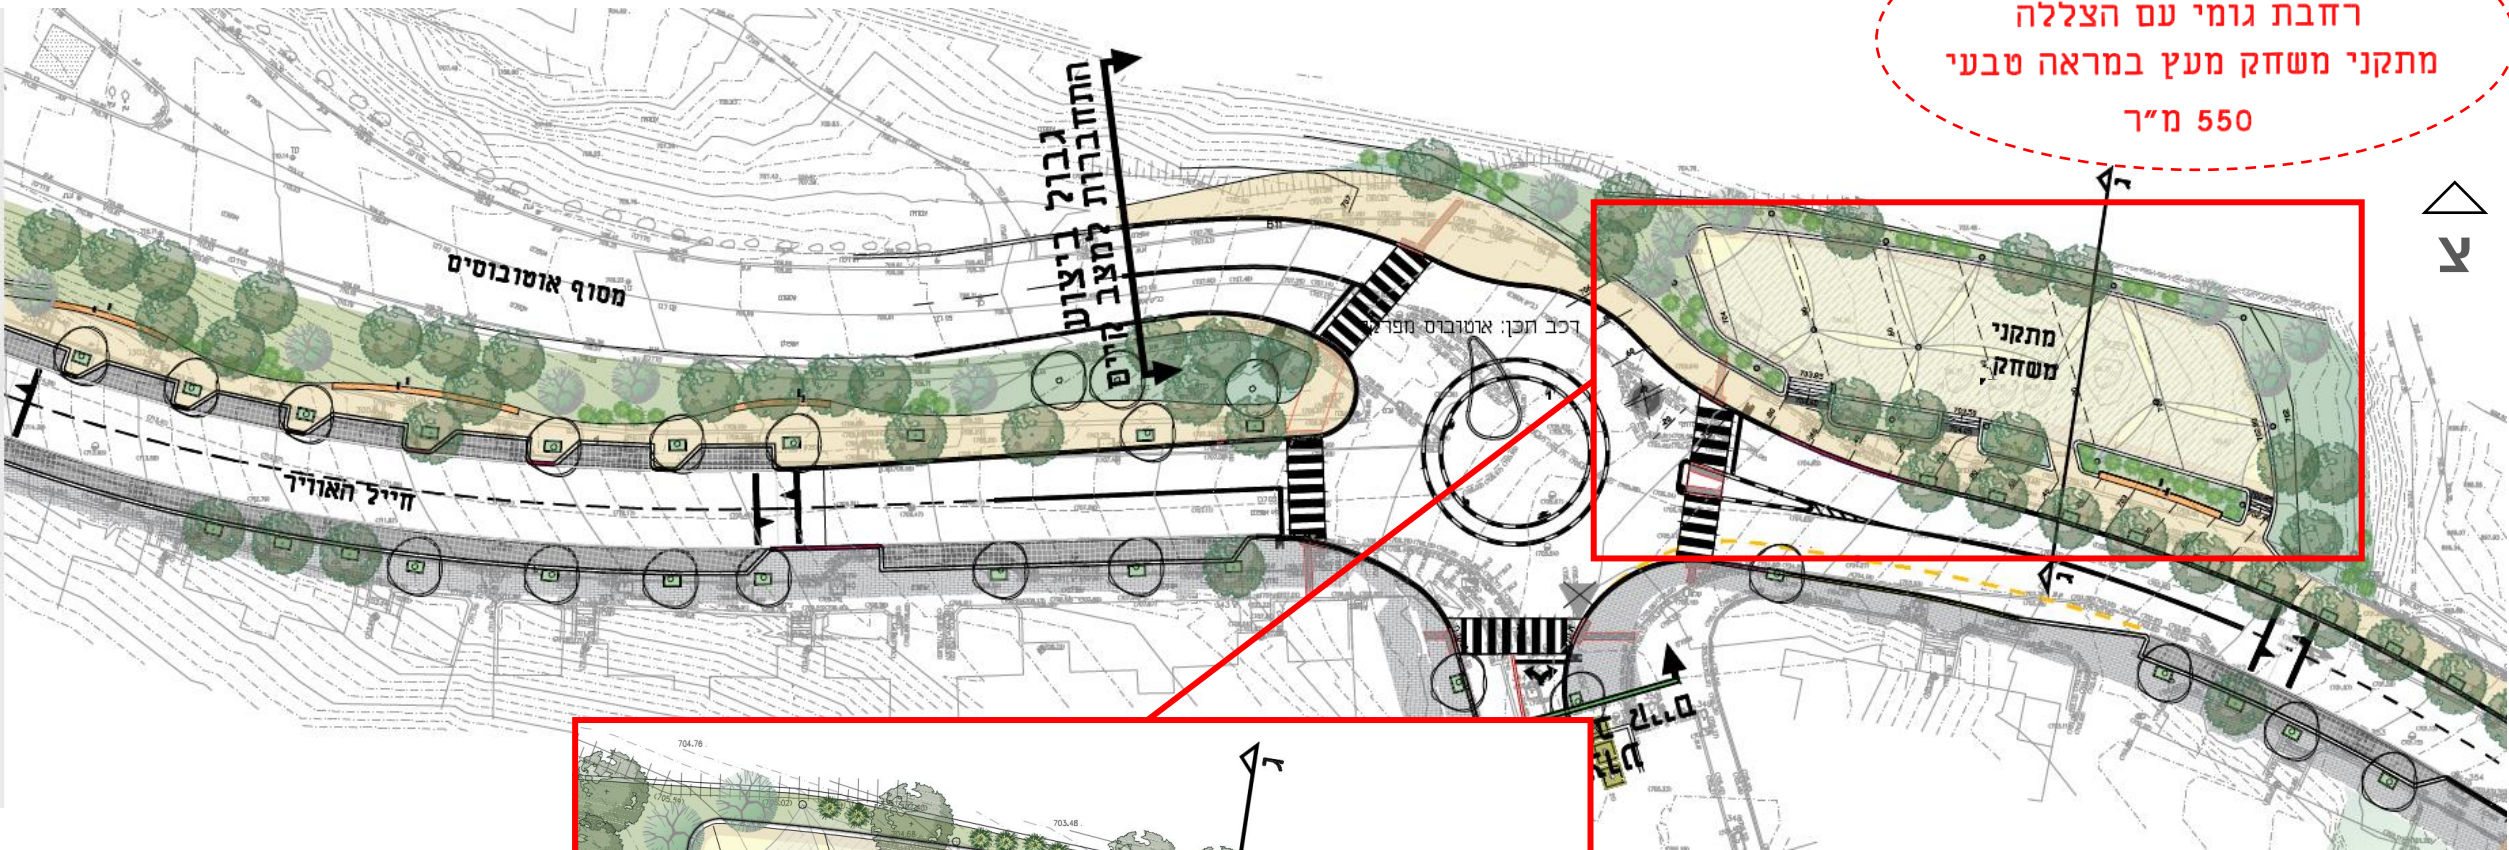

מתקני משחק
רחבת גומי עם הצללה
מתקני משחק מעץ במראה טבעי
550 מ"ר